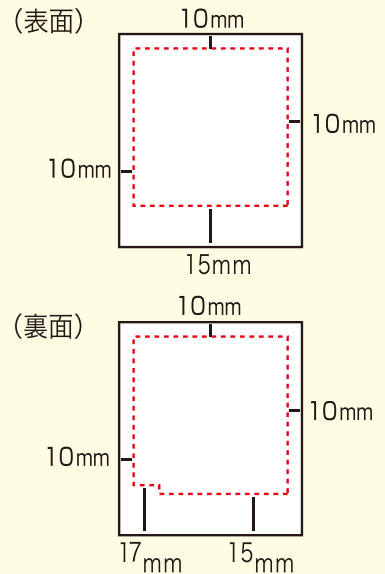

●背貼りがないタイプ

(チャック付スタンドパック袋・三方袋(ミニ)・三方袋・ガゼット袋)

チャック付スタンドパック袋

(表面) 裏面につきましては、袋により異なりますので、お問い合わせください。

三方袋(ミニ)

三方袋

(表・裏面とも)

ガゼット袋(マチ付)

●背貼りがあるタイプ(平袋・ガゼット袋)

平袋

ガゼット袋(マチ付) #9262クラフト