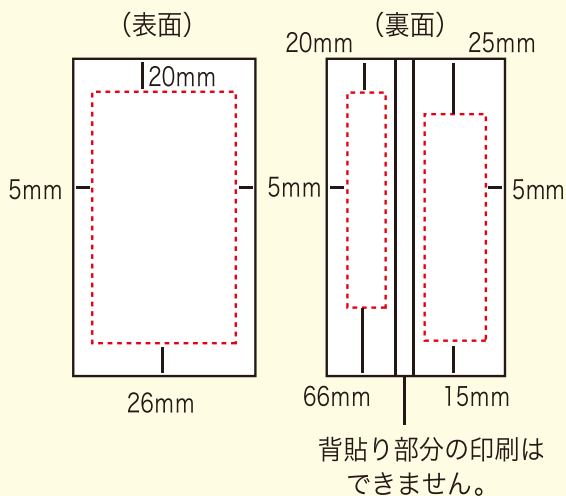

●背貼りがないタイプ

(チャック付スタンドパック袋・三方袋(ミニ)・三方袋・ガゼット袋)

チャック付スタンドパック袋

(表面) 裏面につきましては、袋により異なりますので、お問い合わせください。

三方袋(ミニ)

三方袋

(表・裏面とも)

ガゼット袋(マチ付)

●背貼りがあるタイプ(平袋・ガゼット袋)

平袋

ガゼット袋(マチ付) #9262クラフト