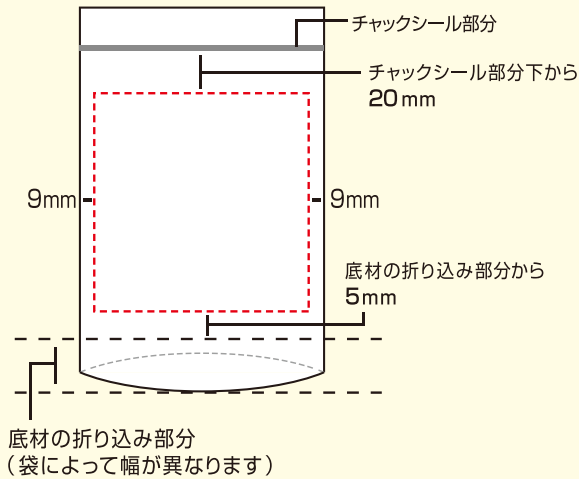

●背貼りがないタイプ

(チャック付スタンドパック袋・三方袋(ミニ)・三方袋・ガゼット袋)

チャック付スタンドパック袋

(表面) 裏面につきましては、袋により異なりますので、お問い合わせください。

三方袋(ミニ)

三方袋

(表・裏面とも)

ガゼット袋(マチ付)