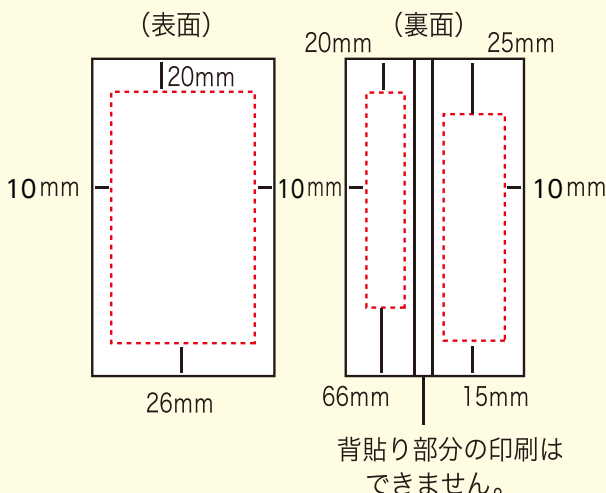

●背貼りがあるタイプ(平袋・ガゼット袋)

平袋