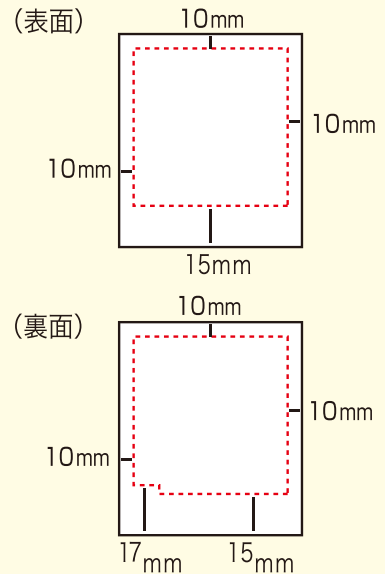

●背貼りがないタイプ

(チャック付スタンドパック袋・三方袋(ミニ)・三方袋・ガゼット袋)

チャック付スタンドパック袋

(表面) 裏面につきましては、袋により異なりますので、お問い合わせください。

三方袋(ミニ)

三方袋

(表・裏面とも)

ガゼット袋(マチ付)

●背貼りがあるタイプ(平袋・ガゼット袋)

平袋

ガゼット袋(マチ付) #9262クラフト