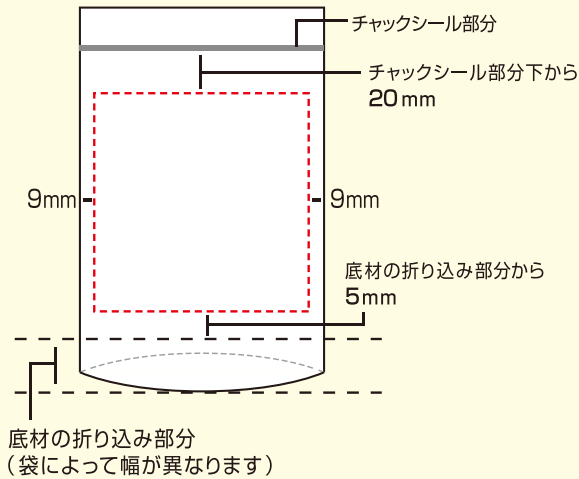

●背貼りがないタイプ

(チャック付スタンドパック袋・三方袋(ミニ)・三方袋・ガゼット袋)

チャック付スタンドパック袋

(表面) 裏面につきましては、袋により異なりますので、お問い合わせください。

三方袋(ミニ)

三方袋

(表・裏面とも)

ガゼット袋(マチ付)